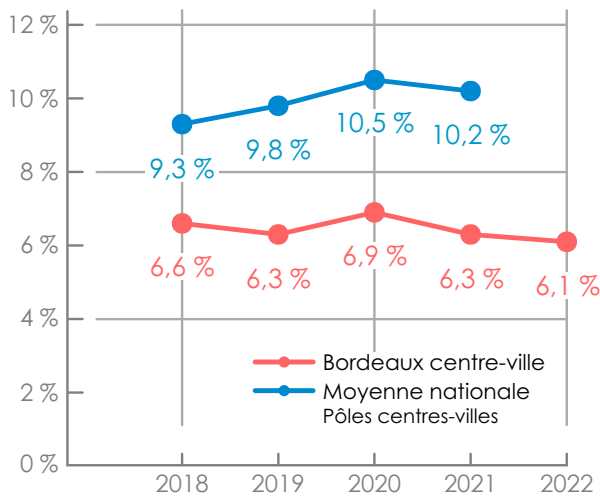

## Bordeaux centre-ville

Pied d'immeuble  
+  
Les Grands Hommes  
+  
Mériadeck  
+  
Mériadeck Les Passages  
+  
Promenade Sainte-Catherine  
+  
Saint-Christoly  
= **2 594** emplacements

2021  2022  
**6,3 %** **6,1 %**

% Retailers

2021  2022  
**34,9 %** **34,2 %**

Statistiques  
Socio-démographiques (\*)

**254 436** habitants Insee 2020

Taux de chômage : **15,3 %** Insee 2020

(\*) Commune de Bordeaux

## Historique du taux de vacance

## Répartition des activités

Bordeaux  
Centre-ville (2022)

Moyenne nationale  
Centres-villes (2021)