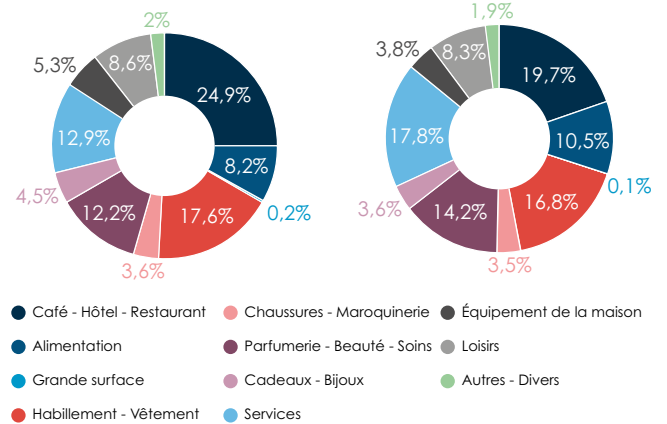

2021  2022  
**6,3 %** **6,1 %**

% Retailers

2021  2022  
**34,9 %** **34,2 %**

Statistiques  
Socio-démographiques (\*)

**254 436** habitants Insee 2020

Taux de chômage : **15,3 %** Insee 2020

(\*) Commune de Bordeaux

## Historique du taux de vacance

## Répartition des activités

Bordeaux  
Centre-ville (2022)

Moyenne nationale  
Centres-villes (2021)