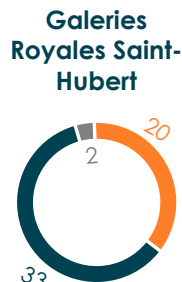

Historique du taux de vacance

Répartition des activités

Bruxelles : Centre de la ville ~ Brussel : Stadscentrum

Répartition des Retailers par Sites

Total
1 236
Commerces

Total
19
Commerces

Total
99
Commerces