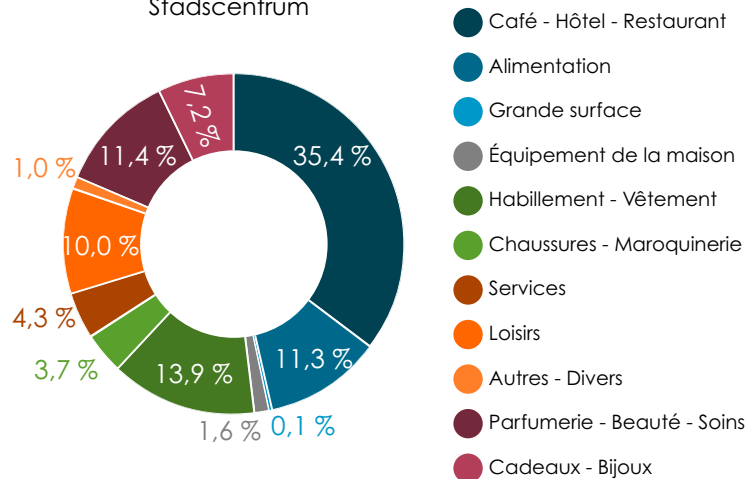

Gare de Bruxelles Central ~
Station Brussel-Centraal

The Mint Brussels

Total Pôle : 1 852 Emplacements

Méthode Codata

Recensements de **terrain**

Distance parcourue par le collecteur : **42,6 km**

Mise à jour **annuelle**

Taux de vacance

2021 **13,3 %**  2022 **12,9 %**

% Retailers

2021 **27,7 %**  2022 **26,7 %**

Statistiques Socio-Démographiques (*)

186.916 habitants Statbel 2021

Taux de chômage : **14,3 %** Statbel 2019

(*) Commune de Bruxelles

Historique du taux de vacance

Répartition des activités

Bruxelles : Centre de la ville ~ Brussel : Stadscentrum

Répartition des Retailers par Sites

Total
1 236
Commerces

Total
19
Commerces

Total
99
Commerces