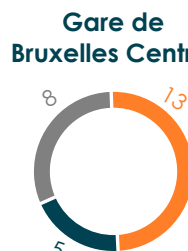

Total
18
Commerces