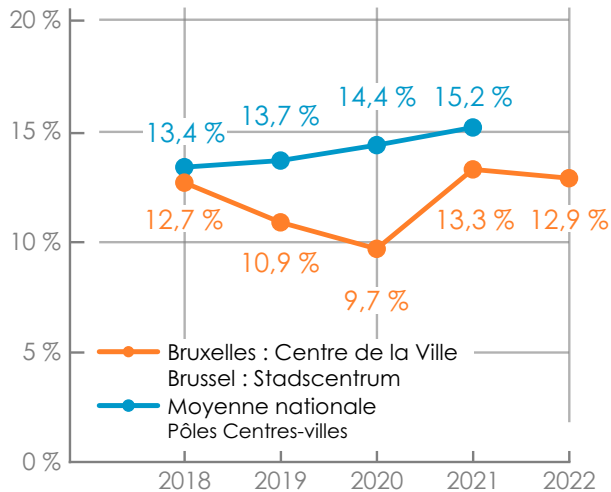

BRUXELLES : Centre de la Ville

BRUSSEL : stadscentrum

Étude précédente
02/02/2021

Bruxelles : Centre de la ville

Pied d'immeuble
Anspach Shopping
City 2

Galleries Royales Saint-Hubert ~
Koninklijke Sint-Hubertusgalerijen

Gare de Bruxelles Central ~
Station Brussel-Centraal

The Mint Brussels

Total Pôle : 1 852 Emplacements

Méthode Codata

Recensements de **terrain**

Distance parcourue par le collecteur : **42,6 km**

Mise à jour **annuelle**

Taux de vacance

2021 **13,3 %**  2022 **12,9 %**

% Retailers

2021 **27,7 %**  2022 **26,7 %**

Statistiques Socio-Démographiques (*)

186.916 habitants Statbel 2021

Taux de chômage : **14,3 %** Statbel 2019

(*) Commune de Bruxelles

Historique du taux de vacance

Répartition des activités

Bruxelles : Centre de la ville ~ Brussel : Stadscentrum

Répartition des Retailers par Sites

Total
1 236
Commerces

Total
19
Commerces

Total
99
Commerces