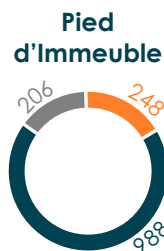

Taux de vacance

2021 **13,3 %**  2022 **12,9 %**

% Retailers

2021 **27,7 %**  2022 **26,7 %**

Statistiques Socio-Démographiques (*)

186.916 habitants Statbel 2021

Taux de chômage : **14,3 %** Statbel 2019

(*) Commune de Bruxelles

Historique du taux de vacance

Répartition des activités

Bruxelles : Centre de la ville ~ Brussel : Stadscentrum

Répartition des Retailers par Sites

Total
1 236
Commerces

Total
19
Commerces

Total
99
Commerces