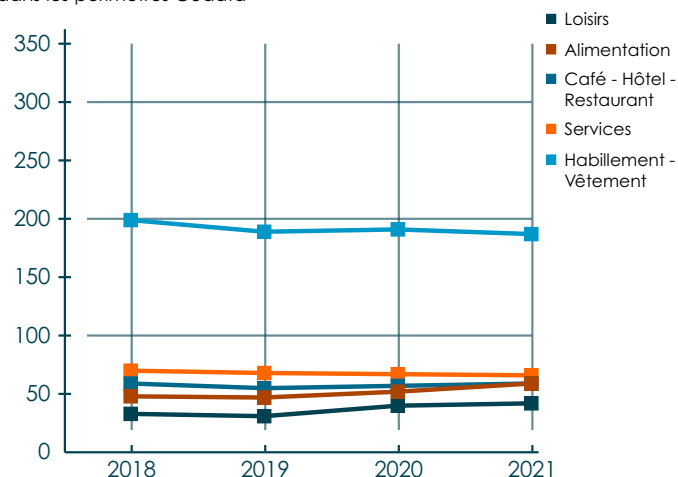

Mise à jour **annuelle**

Taux de vacance

2020 **8,8 %** 2021 **7,3 %**

% Retailers

2020 **26,2 %** 2021 **25,2 %**

Statistiques Socio-Démographiques (*)

4 103 habitants Insee 2018

Taux de chômage : **14,3 %** Insee 2018

(*) Commune de Saint-Tropez

Historique du taux de vacance

Top 5 des activités - Historique

Comparaison effectuée sur l'évolution du nombre de points de vente dans les périmètres Codata

Répartition des activités