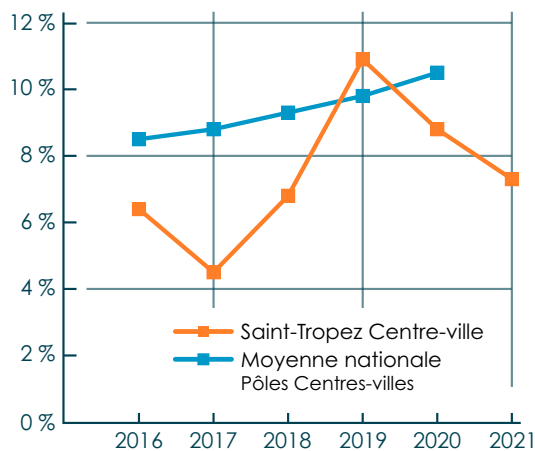

Historique du taux de vacance