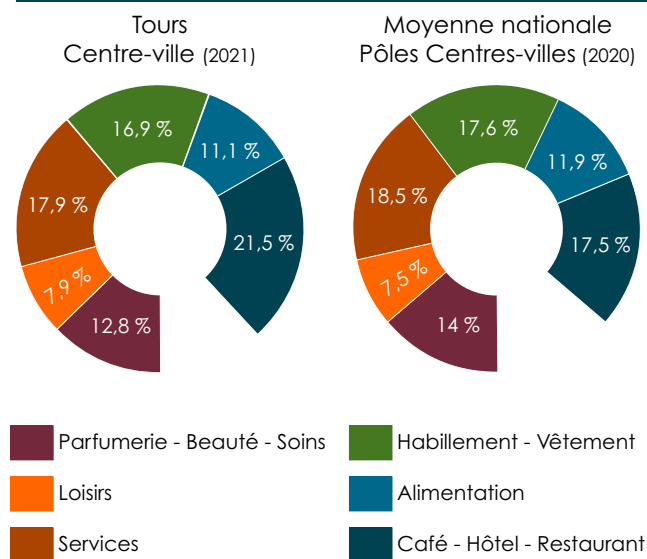

Répartition des Activités