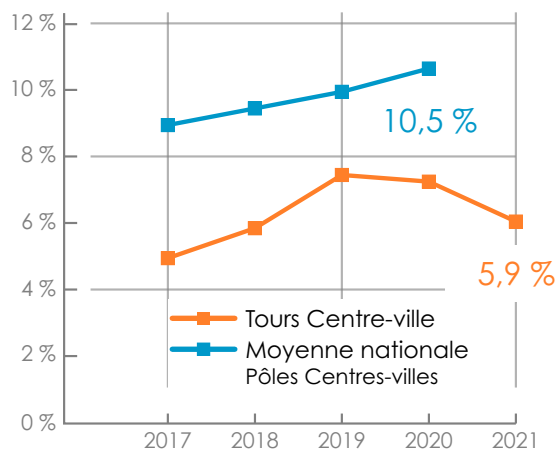

Historique du taux de vacance