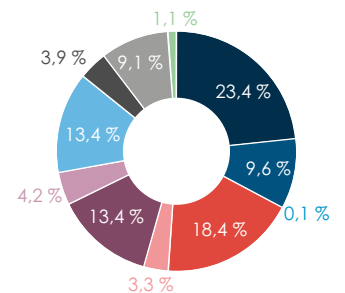

2021 **8,1 %**  2022 **9,3 %**

% Retailers

2021 **25,9 %**  2022 **25,1 %**

Statistiques Socio-démographiques (\*)

**118 187** habitants Statbel 2015

Taux de chômage : **6,4 %** Statbel 2015

(\*) Commune de Bruges

## Historique du taux de vacance

## Répartition des activités

Bruges Centre-ville (2022)

Moyenne nationale Centres-villes (2021)