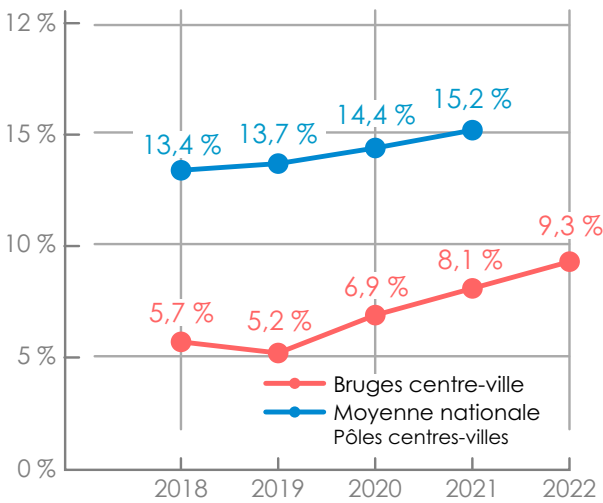

## Méthode Codata

- Recensements **sur site**
- **Distance** parcourue par le collecteur : **20 km**
- Mise à jour **annuelle**
- **Plans** détaillés
- Exhaustif au sein des **périmètres Codata**

Taux de vacance

2021 **8,1 %**  2022 **9,3 %**

% Retailers

2021 **25,9 %**  2022 **25,1 %**

Statistiques Socio-démographiques (\*)

**118 187** habitants Statbel 2015

Taux de chômage : **6,4 %** Statbel 2015

(\*) Commune de Bruges

## Historique du taux de vacance

## Répartition des activités

Bruges Centre-ville (2022)

Moyenne nationale Centres-villes (2021)