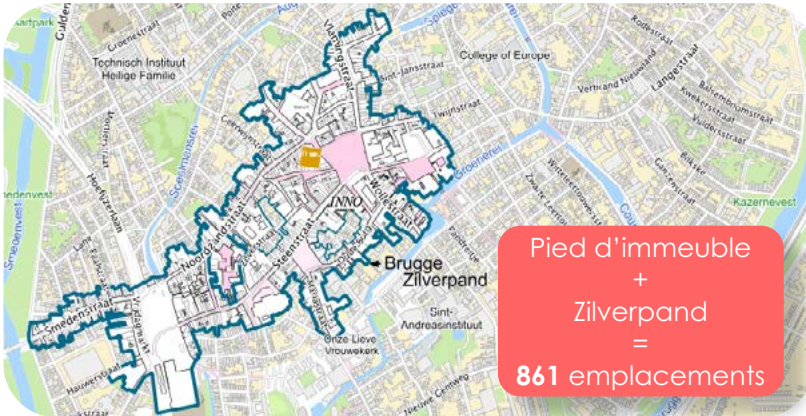

# BRUGES centre-ville

## Méthode Codata

- Recensements **sur site**
- **Distance** parcourue par le collecteur : **20 km**
- Mise à jour **annuelle**
- **Plans** détaillés
- Exhaustif au sein des **périmètres Codata**

Taux de vacance

## Top 5 des activités : évolution du nombre de points de vente