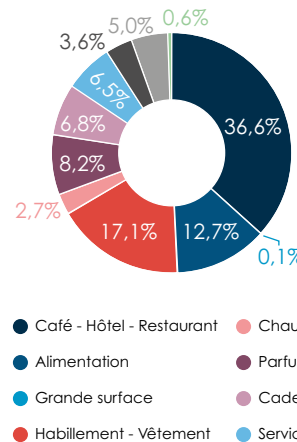

Répartition des activités

Bruges Centre-ville (2022)