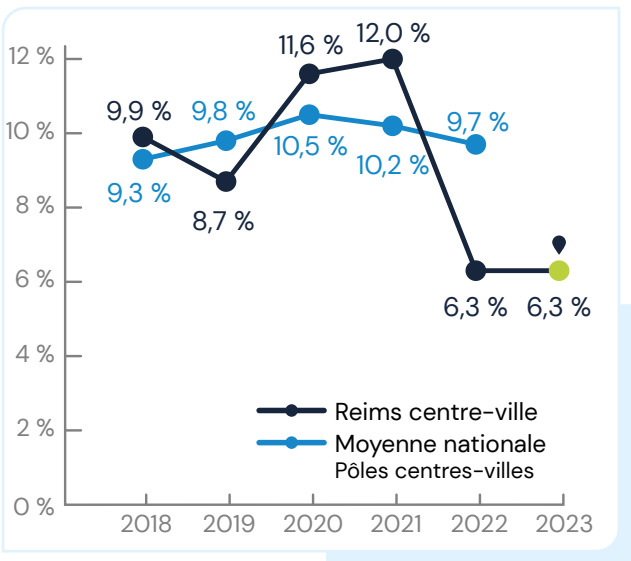

Historique du taux de vacance