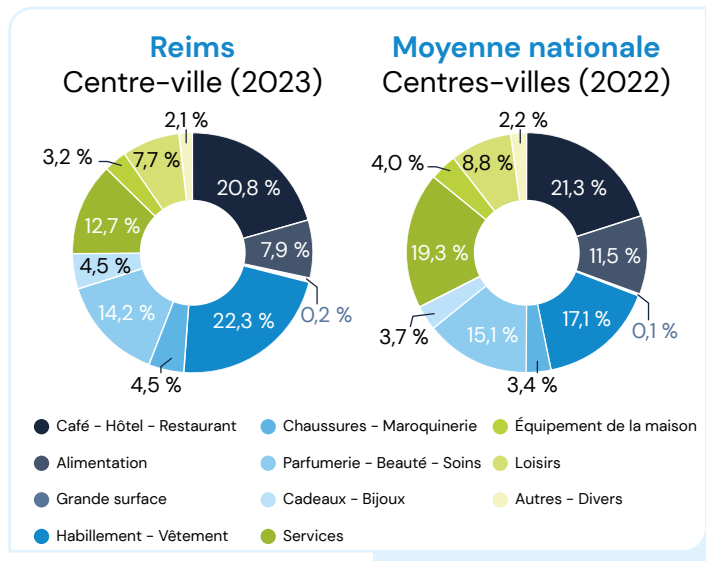

Pied d'immeuble
+
Espace d'Erlon
(centre commercial)
=
627 emplacements

- Méthode Codata**
- Recensements **sur site**
 - Distance parcourue par le collecteur : **16,2 km**
 - Mise à jour **annuelle**
 - **Plans** détaillés
 - Exhaustif au sein des **périmètres Codata**

Taux de vacance
2022  2023
6,3 % **6,3 %**

% Retailers
2022  2023
50,7 % **49,1 %**

Statistiques
Socio-démographiques ⁽¹⁾
182 460 habitants ⁽²⁾
Taux de chômage : **19,3 %** ⁽²⁾

(1) Commune de Reims
(2) INSEE Publication 2020 - Millésime 2017

Historique du taux de vacance

Répartition des activités

Top 5 des activités : n^{bre} de commerces