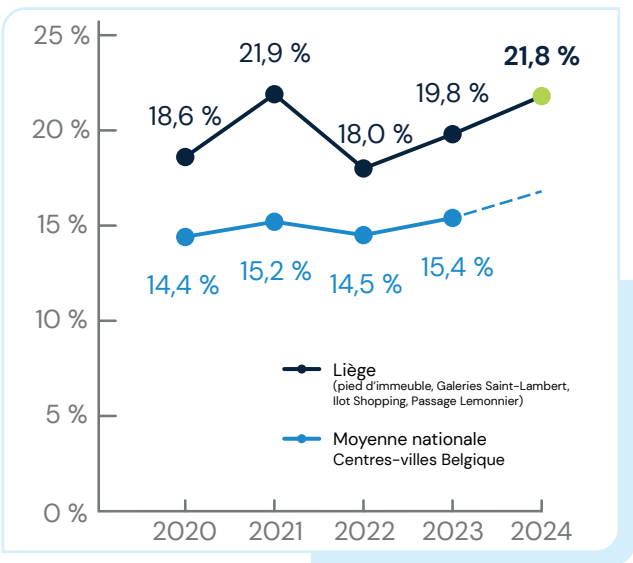

Historique du taux de vacance