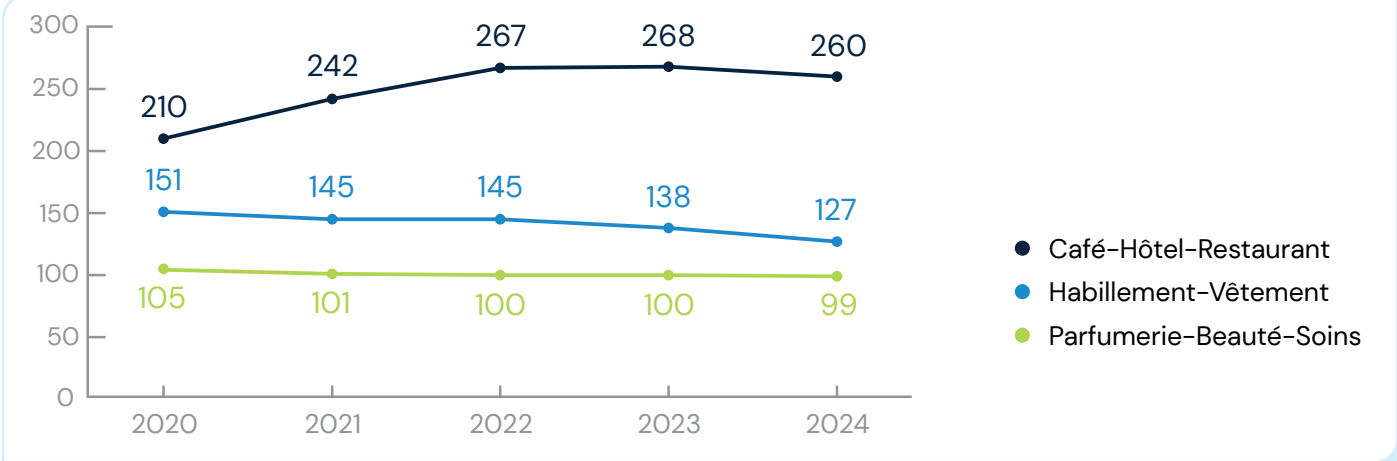

Top 5 des activités : nombre de commerces

Les périmètres Codata sont susceptibles de modifications d'année en année selon l'évolution de la structure commerciale des sites étudiés.