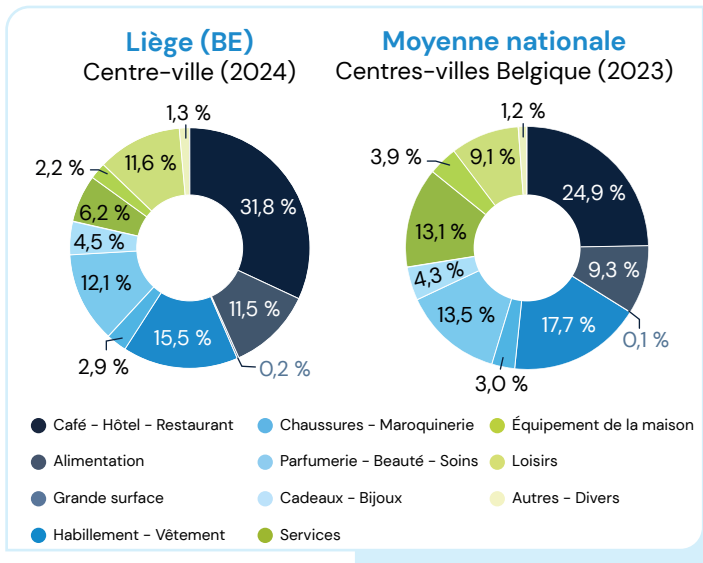

Pied d'immeuble  
+  
Galeries Saint-Lambert  
(centre commercial)  
+  
Ilot Shopping  
(centre commercial)  
+  
Passage Lemonnier  
(centre commercial)  
=  
**1168 emplacements**

- ### Méthode Codata
- Recensements **sur site**
  - Distance parcourue par le collecteur : **24,4 km**
  - Mise à jour **annuelle**
  - **Plans** détaillés
  - Exhaustif au sein des **périmètres Codata**

Statistiques  
Socio-démographiques <sup>(1)</sup>

**195 183 habitants** <sup>(2)</sup>

Taux de chômage : **23,2 %** <sup>(2)</sup>

(1) Commune de Liège (Belgique)  
(2) Statbel Publication 2022 - Millésime 2022

## Historique du taux de vacance

## Répartition des activités