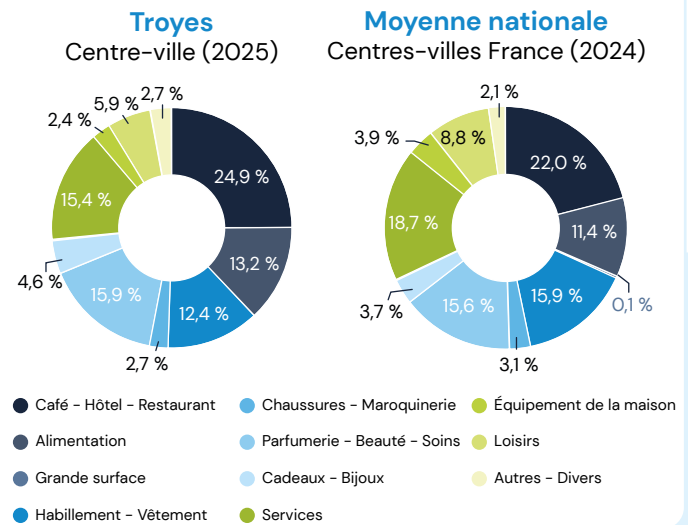

Taux de vacance

2024 **13,1%**  2025 **13,8%**

% Retailers

2024 **34,0%**  2025 **31,5%**

Statistiques
Socio-démographiques ⁽¹⁾

62 597 habitants ⁽²⁾

Taux de chômage : **23,2%** ⁽²⁾

(1) Commune de Troyes

(2) INSEE Publication 2023 - Millésime 2020

Historique du taux de vacance

Répartition des activités

Top 3 des activités : nombre de commerces

Les périmètres Codata sont susceptibles de modifications d'année en année selon l'évolution de la structure commerciale des sites étudiés.