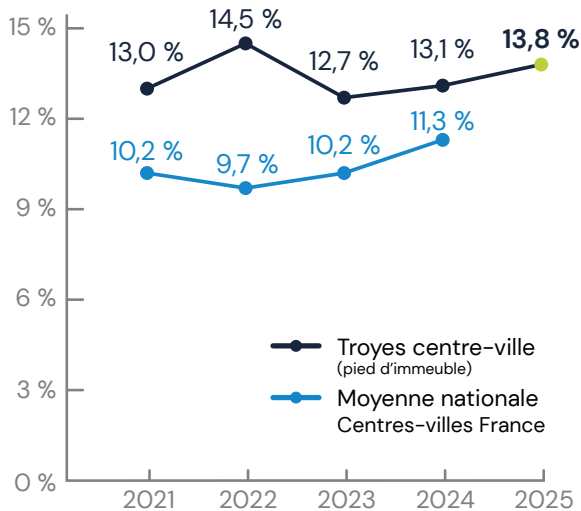

Nombre d'emplacements
531 emplacements

Méthode Codata

- Recensements **sur site**
- Distance parcourue par le collecteur : **14 km**
- Mise à jour **annuelle**
- **Plans** détaillés
- Exhaustif au sein des **périmètres Codata**

Taux de vacance

2024 **13,1%**  2025 **13,8%**

% Retailers

2024 **34,0%**  2025 **31,5%**

Statistiques
Socio-démographiques ⁽¹⁾

62 597 habitants ⁽²⁾

Taux de chômage : **23,2%** ⁽²⁾

(1) Commune de Troyes

(2) INSEE Publication 2023 - Millésime 2020

Historique du taux de vacance

Répartition des activités

Top 3 des activités : nombre de commerces

Les périmètres Codata sont susceptibles de modifications d'année en année selon l'évolution de la structure commerciale des sites étudiés.